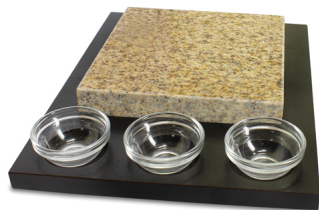

PEDRA PARA GRELHAR CONJUNTO

PEDRA_PARA_GRELH_4c951ef4de109.jpg

CONJUNTO PEDRA PARA GRELHAR 21 X 21 CM

Classificação: Ainda não foi avaliado

Preço:

EM STOCK

[Fazer uma pergunta sobre este produto](#)

Fabricante: [RAMHOTEL](#)

Descrição

CONJUNTO PEDRA PARA GRELHAR 21 X 21 CM C/TAÇAS PARA MOLHOS